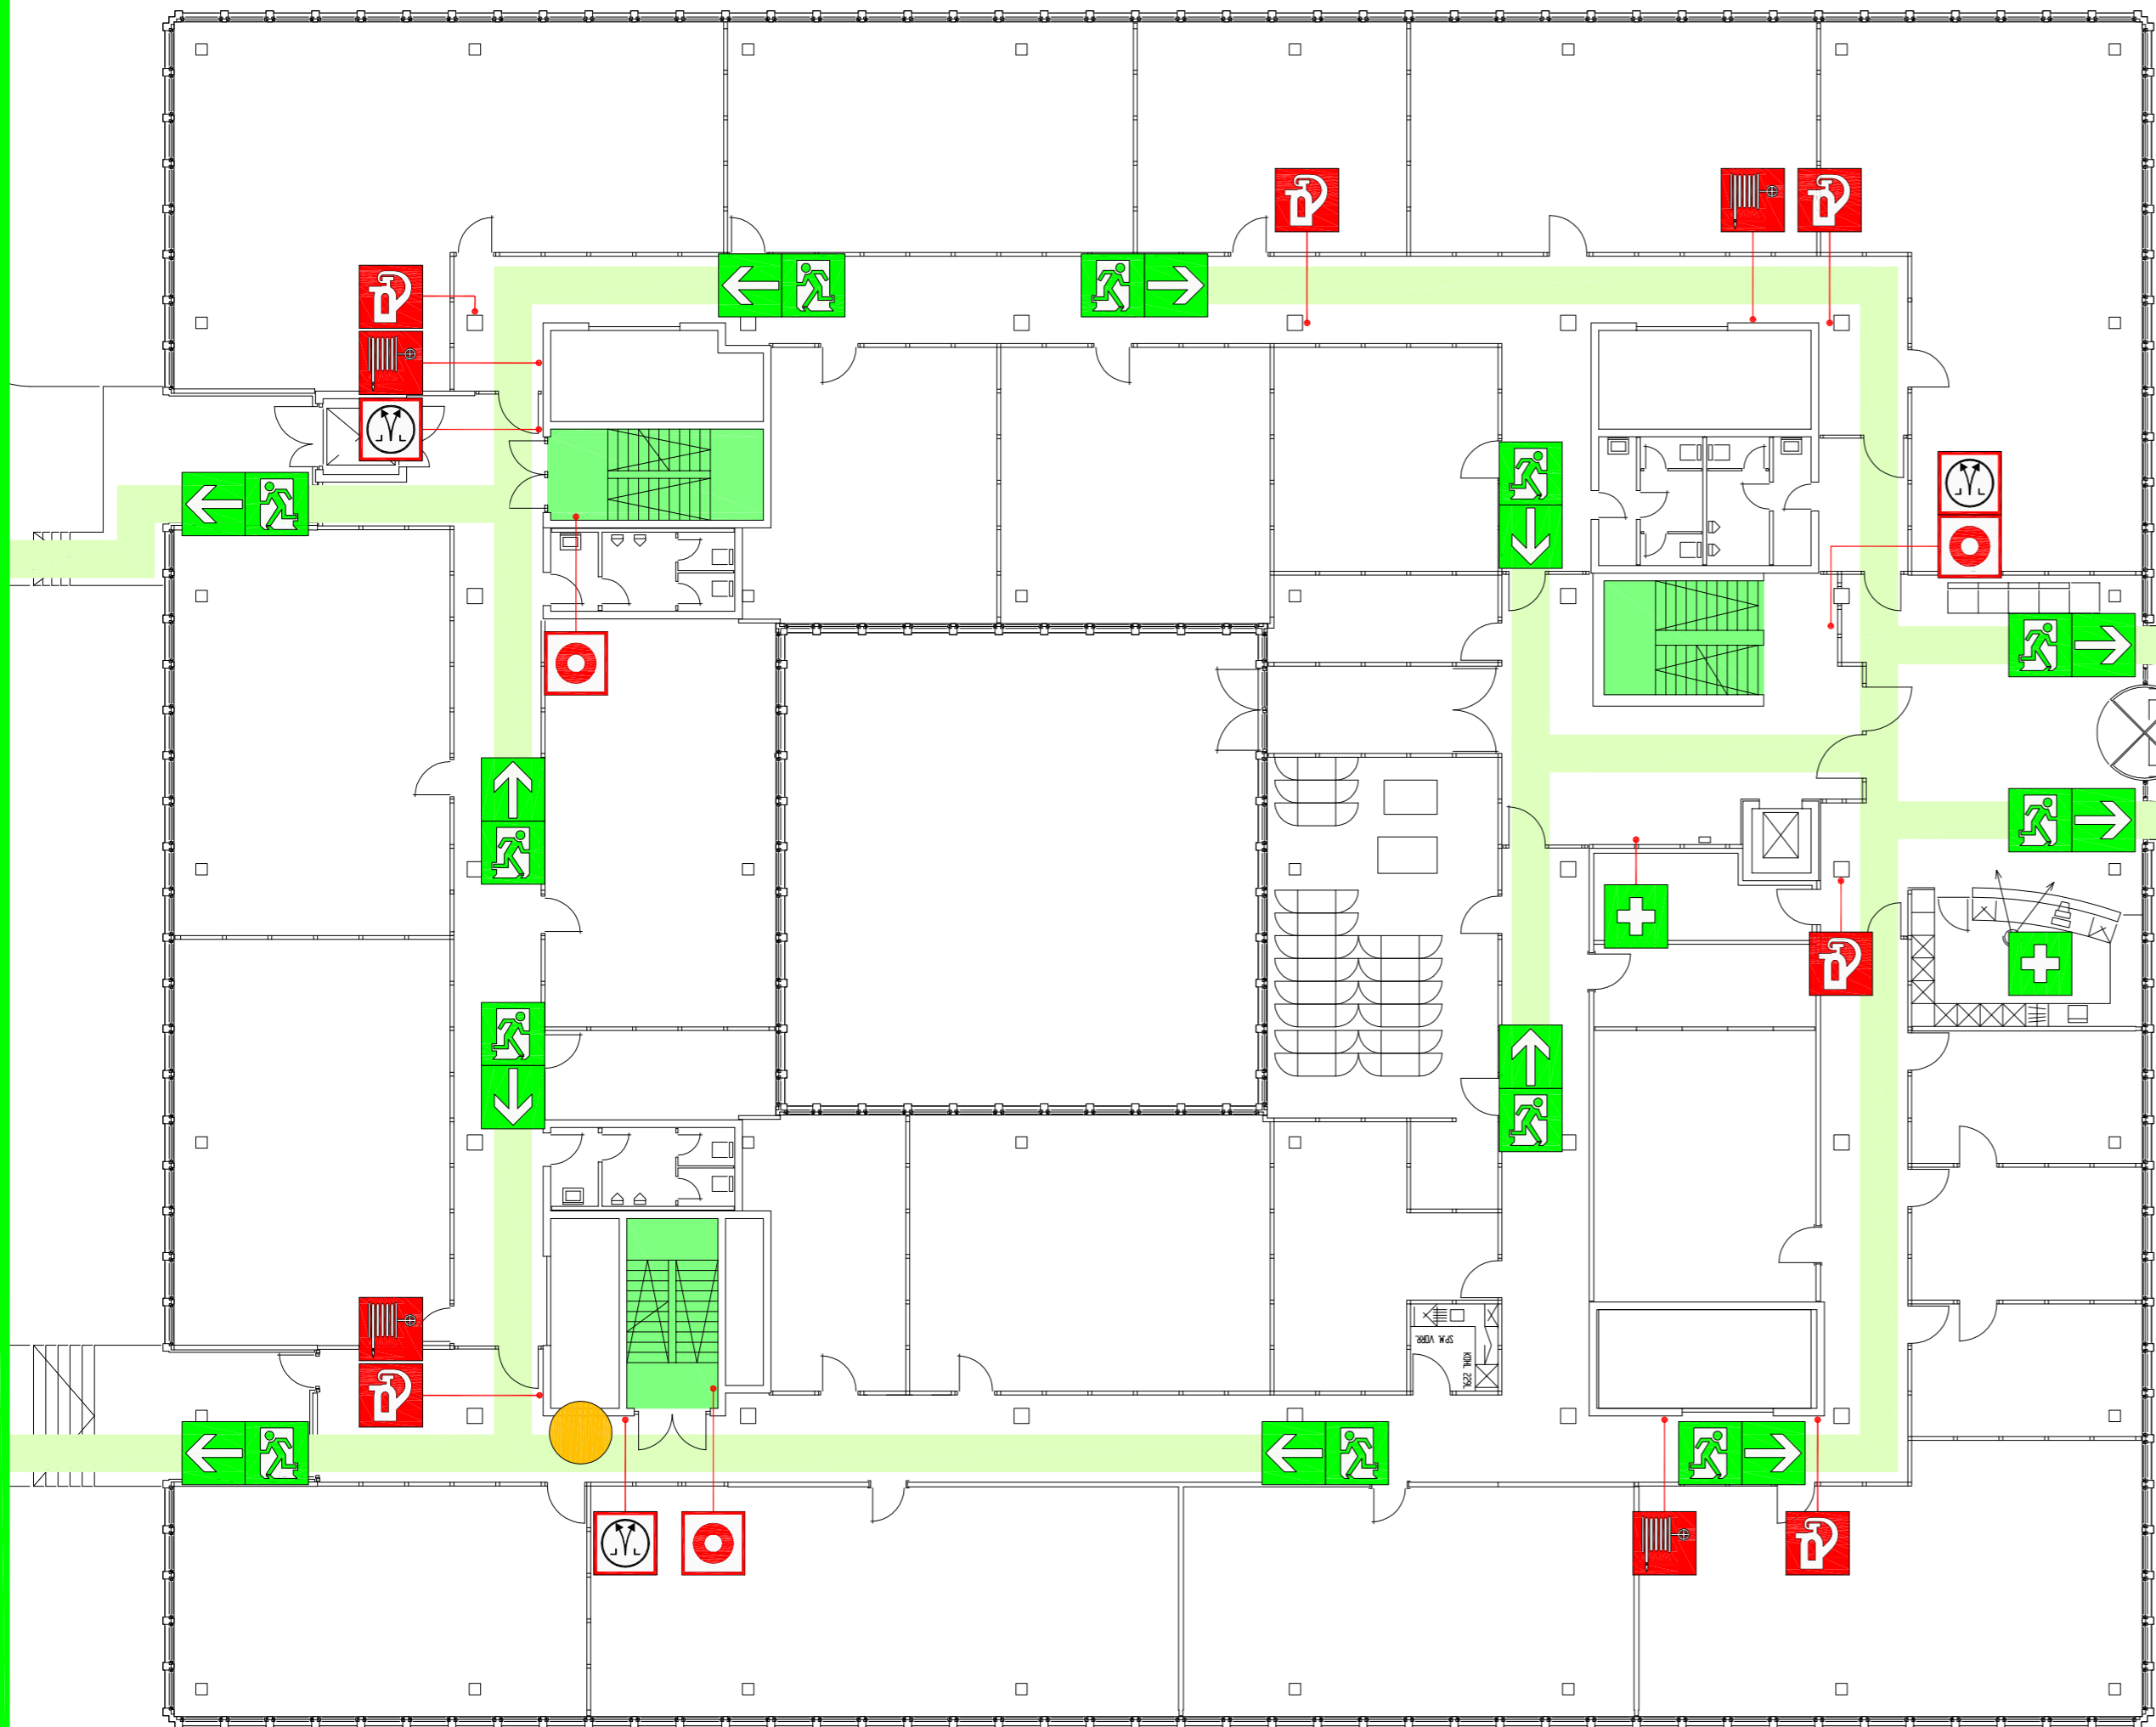

FLUCHT- UND RETTUNGSPLAN

escape route and emergency plan

Erdgeschoss
ground floor

Verhalten im Brandfall

in case of a fire

Ruhe bewahren / keep calm

1. Brand melden
report the fire

Brandmelder betätigen
press fire alarm
HP Notrufnummer
call HP emergency number
Notruf: 112